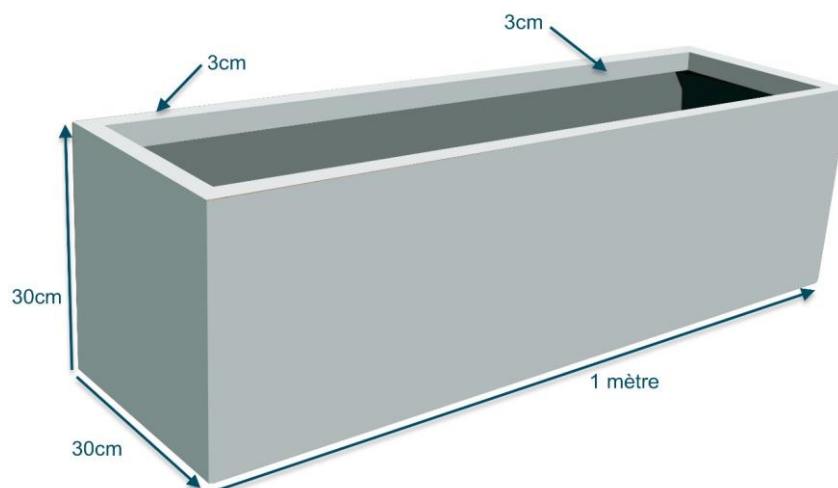

Tarif jardinières

Jardinières en acier corten

Bacs sans fond
en acier corten
épaisseur 2mm

	largeur	longueur	poids	prix public HT	prix public TTC
Hauteur 300 mm	300	300		212,60 €	255,12 €
	300	1000		276,80 €	332,16 €
Hauteur 500 mm	500	500		300,00 €	360,00 €
	500	1000		337,00 €	404,40 €
	500	1500		389,40 €	467,28 €
	1000	1000		529,60 €	635,52 €
Hauteur 750 mm	300	1000		372,60 €	447,12 €
	500	500		311,80 €	374,16 €
	500	1000		393,40 €	472,08 €
Hauteur 1000 mm	300	1000		413,60 €	496,32 €
	1000	1000		555,40 €	666,48 €

Bacs avec fond et pieds
en acier corten
épaisseur 2mm

Hauteur 300 mm	300	300		227,72 €	273,26 €
	300	1000		301,08 €	361,30 €
Hauteur 500 mm	500	500		323,32 €	387,98 €
	500	1000		373,68 €	448,42 €
	500	1500		439,24 €	527,09 €
	1000	1000		590,44 €	708,53 €
Hauteur 750 mm	300	1000		396,88 €	476,26 €
	500	500		335,12 €	402,14 €
	500	1000		430,08 €	516,10 €
Hauteur 1000 mm	300	1000		437,88 €	525,46 €
	1000	1000		616,24 €	739,49 €

Jardinière en aluminium thermolaqué

bacs alu thermolaqués
épaisseur 2mm
sans fond

Hauteur 300mm	300	1000	244,80 €	293,76 €
	300	300	323,80 €	388,56 €
Hauteur 500mm	500	500	303,20 €	363,84 €
	500	1000	360,20 €	432,24 €
	500	1500	544,60 €	653,52 €
	1000	1000	495,40 €	594,48 €
Hauteur 750mm	300	1000	569,00 €	682,80 €
	500	500	412,00 €	494,40 €
	500	1000	585,20 €	702,24 €
Hauteur 1000mm	1000	1000	569,80 €	683,76 €
	300	1000	811,00 €	973,20 €

bacs alu thermolaqués
épaisseur 2mm
avec fond

Hauteur 300mm	300	1000	59,92 €	71,90 €
	300	300	348,08 €	417,70 €
Hauteur 500mm	500	500	326,52 €	391,82 €
	500	1000	396,68 €	476,02 €
	500	1500	594,44 €	713,33 €
	1000	1000	556,24 €	667,49 €
Hauteur 750mm	300	1000	593,28 €	711,94 €
	500	500	435,32 €	522,38 €
	500	1000	621,88 €	746,26 €
Hauteur 1000mm	1000	1000	594,08 €	712,90 €
	300	1000	871,84 €	1046,208 €